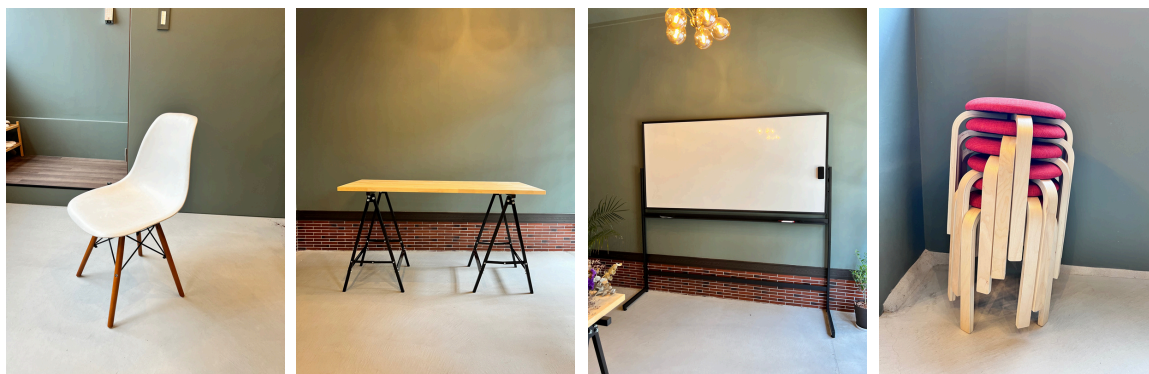

1F土間・畳スペース備品リスト

●無料メニュー

- ・椅子×4、ベンチ×1、スツール×6/簡易机×2(天板と足が分かれます)
- ・HDMIケーブル×1本/延長コード2m3口×1本/エアコン×2台/コンセント6口/FREEWIFI
- ・トイレ男女共同・男子便所各1個/手洗い 防犯カメラあり
- ・ホワイトボード×1

畳プランのみ：おもちゃ・絵本

畳プランのみ：オムツポット
赤ちゃんクッション

畳プランのみ：授乳室