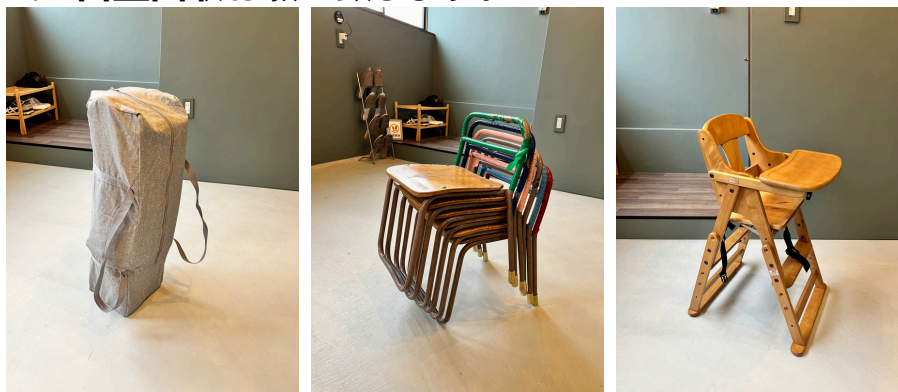

●有料メニュー

- ・キッズセット(¥1,100 税込)
  - ・ベビーベッド(布団ナシ)/キッズチェア(6脚)/ハイチェア(2脚)
- ・プロジェクター(¥550 税込)
  - ミラーリング/Bluetooth接続可能
- ・ごみ捨てセット(¥550 税込)
  - 普通ゴミ/プラスチック容器又は包装/カン・ビン/古紙・段ボールに分別ください。45Lのゴミ袋2つ分まで受け付けます。それ以上やその他のゴミは自主回収お願い致します。